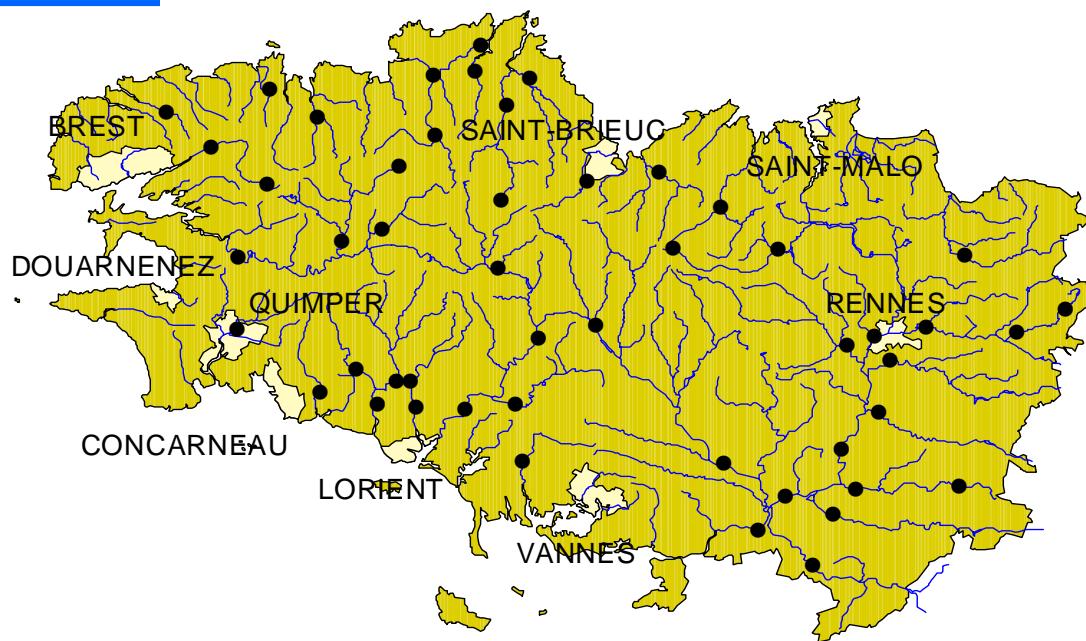

COMMISSION GEOGRAPHIQUE VILAINE ET CÔTIERS BRETONS

EVOLUTION DE LA QUALITE DES EAUX aux stations du Réseau National de Bassin

● Stations du Réseau National de Bassin